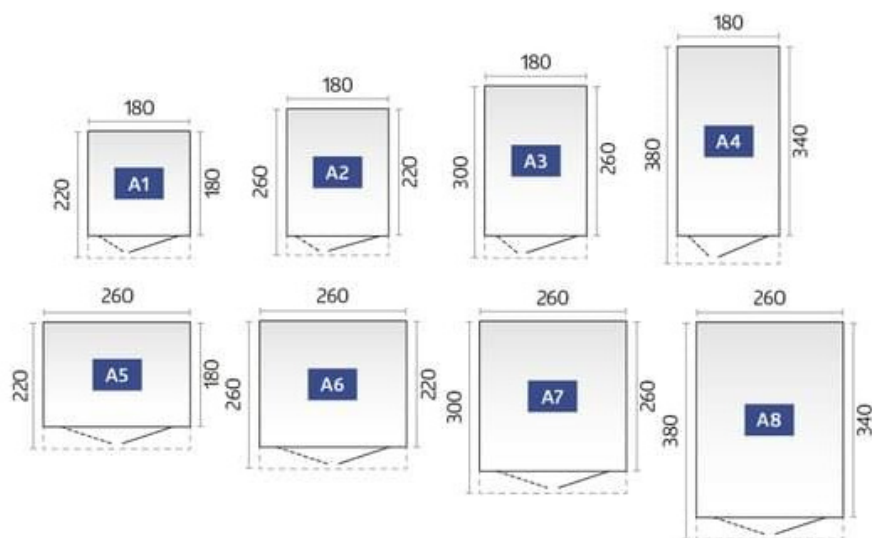

Datenblatt AvantGarde

Grösse	Aussenmasse inkl. Dachvorsprung B x T x H (cm)	Innenmasse B x T x H (cm)	Masse für Fundament B x T (cm)
AvantGarde® mit Standardtüre (Türanschlag rechts, Türöffnung: 76 x 182 cm)			
A1	180 x 220 x 218	172 x 172 x 209	177 x 177
A2	180 x 255 x 218	172 x 212 x 209	177 x 217
A3	180 x 300 x 218	172 x 252 x 209	177 x 257
A4	180 x 380 x 222	172 x 332 x 209	177 x 337
A5	260 x 220 x 218	252 x 172 x 209	257 x 177
A6	260 x 255 x 218	252 x 212 x 209	257 x 217
A7	260 x 300 x 218	252 x 252 x 209	257 x 257
A8	260 x 380 x 222	252 x 332 x 209	257 x 337
AvantGarde® mit Doppeltüre (Türöffnung A1-A4: 139 x 182 cm A5-A8: 155 x 182 cm)			
A1	180 x 220 x 218	172 x 172 x 209	177 x 177
A2	180 x 260 x 218	172 x 212 x 209	177 x 217
A3	180 x 300 x 218	172 x 252 x 209	177 x 257
A4	180 x 380 x 222	172 x 332 x 209	177 x 337
A5	260 x 220 x 218	252 x 172 x 209	257 x 177
A6	260 x 260 x 218	252 x 212 x 209	257 x 217
A7	260 x 300 x 218	252 x 252 x 209	257 x 257
A8	260 x 380 x 222	252 x 332 x 209	257 x 337